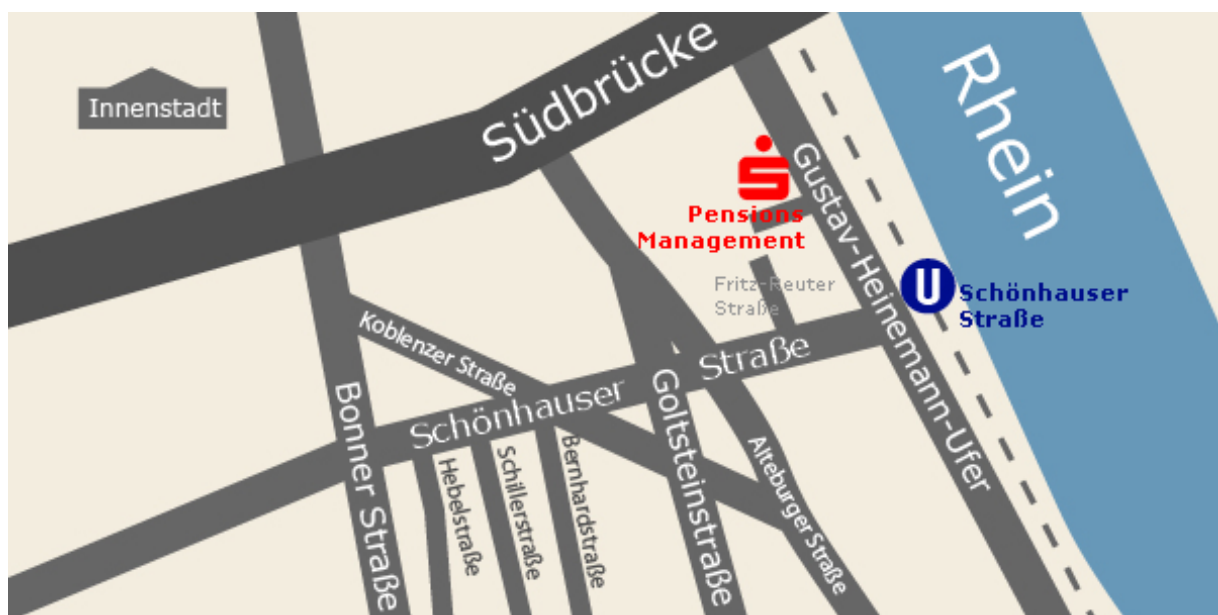

Adresse

S-Pensionsmanagement GmbH
Gustav-Heinemann-Ufer 56
50968 Köln

Telefon: (0221) 98 544 0

Standort-Grobansicht

Standort-Detailansicht

So erreichen Sie uns...

Anfahrt mit ÖPNV ab Köln Hauptbahnhof (Dauer ca. 20 Minuten)

- Begeben Sie sich zur U-Bahn Station "KÖLN, Dom/Hbf" (Richtung Appellhofplatz)
- Nehmen Sie die U-Bahn-Linie 16 Richtung "BONN, Bad Godesberg, Stadthalle".
- Nach ca. 17 Minuten müssen Sie an der Haltestelle "KÖLN, Schönhauser Straße" (9. Station ab Köln Hbf.) aussteigen.
- Ab der Haltestelle "Schönhauser Straße" folgen Sie der Straße "Oberländer Werft" zu Fuß in Richtung Süd-Westen für ca. 30 Meter. Folgen Sie der Straße "Gustav-Heinemann-Ufer" für ca. 120 Meter und biegen Sie dann links ab. Nach ca. 40 Metern haben Sie unser Bürogebäude erreicht.

Anfahrt mit dem PKW ab Köln Hauptbahnhof (Dauer ca. 6 Minuten)

- Verlassen Sie den Bahnhofsvorplatz und biegen rechts in die Dompropst-Ketzer-Strasse ein. Folgen Sie dem Straßenverlauf für 76 m.
- Fahren Sie in den Kreisverkehr und verlassen ihn an der 3. Ausfahrt in die Marzellenstrasse.
- Bleiben Sie für 80 m auf der Marzellenstrasse.
- Verlassen Sie die Marzellenstrasse und biegen links in die Komödienstrasse ein. Folgen Sie dem Straßenverlauf für 15 m.
- Verlassen Sie die Komödienstrasse und fahren weiter geradeaus auf die Trankgasse. Folgen Sie dem Straßenverlauf für 255 m.
- Verlassen Sie die Trankgasse und biegen halb links in die Bischofsgartenstrasse ein. Folgen Sie dem Straßenverlauf für 227 m.
- Verlassen Sie die Bischofsgartenstrasse und biegen rechts in die Straße Konrad-Adenauer-Ufer, Rheinufertunnel (B51) ein. Folgen Sie dem Straßenverlauf für 2.94 km.
- Auf der rechten Seite liegt unser Bürogebäude. Sie sind nach 3.69 km und 6 min an Ihrem Fahrtziel, dem Gustav-Heinemann-Ufer (B51) in Köln angekommen.